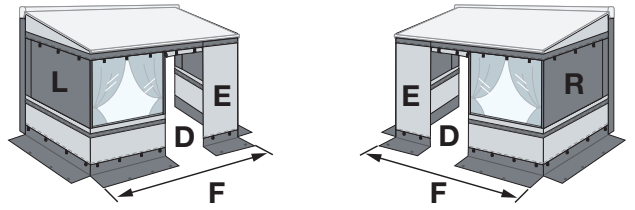

Privacy Room Light - ≥ 2023

Privacy Room Light Code	Description	Front Panel (F)	Front Panel (E) 25 / 50 / 75 cm	Front Panel (E) 100 / 125 cm	Side Panel Right (R)	Side Panel Left (L)	Door (D)
08765-01-	P.R. Light 260 Van	98660-148			98660-149	98660-150	98660-151
08765A01-	P.R. Light 300 Medium H.225/250	98660-153			98660-160	98660-161	98660-162
08765A01- + 08766A01-	P.R. Light 325 Medium H.225/250	98660-154	98660-155				
08765A01- + 08766B01-	P.R. Light 350 Medium H.225/250	98660-165	98660-156				
08765A01- + 08766C01-	P.R. Light 375 Medium H.225/250	98660-167	98660-157				
08765A01- + 08766D01-	P.R. Light 400 Medium H.225/250	98660-168		98660-158			
08765A01- + 08766E01-	P.R. Light 425 Medium H.225/250	98660-169		98660-159			
08765B01-	P.R. Light 300 Large H.251/280	98660-153			98660-163	98660-164	98660-162
08362B01- + 08766A01-	P.R. Light 325 Large H.225/250	98660-154	98660-155				
06097B02- / 08362B01- + 08361A01-	P.R. Light 350 Large H.251/280	98660-165	98660-156				
06097B05- / 08362B01- + 08361B01-	P.R. Light 375 Large H.251/280	98660-167	98660-157				
06097B03- / 08362B01- + 08361C01-	P.R. Light 400 Large H.251/280	98660-168		98660-158			
06097B06- / 08362B01- + 08361D01-	P.R. Light 425 Large H.251/280	98660-169		98660-159			