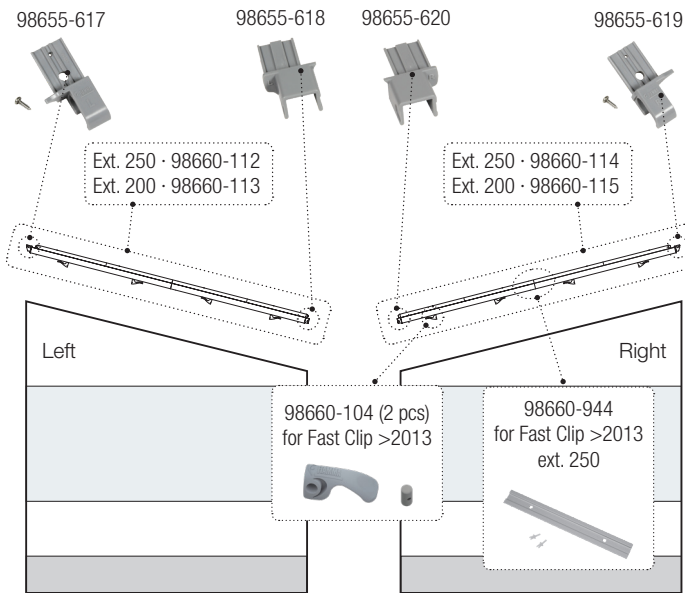

Privacy Room Light - ≥ 2023

Privacy Room Light Code	Description	Front Panel (F)	Front Panel (E) 25 / 50 / 75 cm	Front Panel (E) 100 / 125 cm	Side Panel Right (R)	Side Panel Left (L)	Door (D)
08765-01-	P.R. Light 260 Van	98660-148			98660-149	98660-150	98660-151
08765A01-	P.R. Light 300 Medium H.225/250	98660-153			98660-160	98660-161	98660-162
08765A01- + 08766A01-	P.R. Light 325 Medium H.225/250	98660-154	98660-155				
08765A01- + 08766B01-	P.R. Light 350 Medium H.225/250	98660-165	98660-156				
08765A01- + 08766C01-	P.R. Light 375 Medium H.225/250	98660-167	98660-157				
08765A01- + 08766D01-	P.R. Light 400 Medium H.225/250	98660-168		98660-158			
08765A01- + 08766E01-	P.R. Light 425 Medium H.225/250	98660-169		98660-159			
08765B01-	P.R. Light 300 Large H.251/280	98660-153			98660-163	98660-164	98660-162
08362B01- + 08766A01-	P.R. Light 325 Large H.225/250	98660-154	98660-155				
06097B02- / 08362B01- + 08361A01-	P.R. Light 350 Large H.251/280	98660-165	98660-156				
06097B05- / 08362B01- + 08361B01-	P.R. Light 375 Large H.251/280	98660-167	98660-157				
06097B03- / 08362B01- + 08361C01-	P.R. Light 400 Large H.251/280	98660-168		98660-158			
06097B06- / 08362B01- + 08361D01-	P.R. Light 425 Large H.251/280	98660-169		98660-159			

Kit Fast Clip Light 2.0

Ext. 250 · 98661-011

standard for F45
98655-897

for F70
98661-002

for F45i 250-300
F45Ti 250-300
98655-900

for Privacy O
98655-901

08761-01-
(2 pcs.)

98655-349
(10 pcs.)

98655-346
(10 pcs.)

98655-347
(10 pcs.)

98655-348
(10 pcs.)